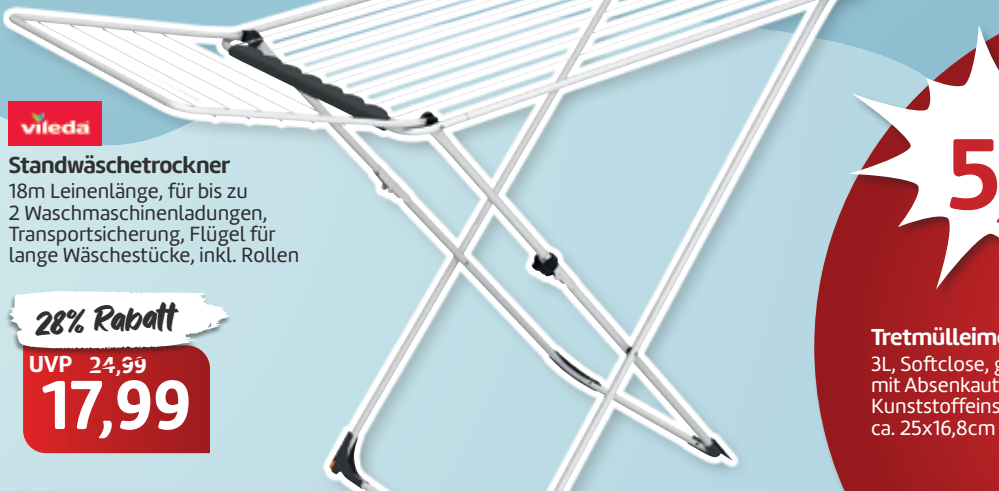

9,99

Tefal Dampfglätter

DT2026, gelb, 1300W, 70ml, mit wendbarem Fussel und Samtpad, entfernt Haare und Fussel

56% Rabatt

UVP 89,99
39,99

53% Rabatt

UVP 16,99
7,99

vileda